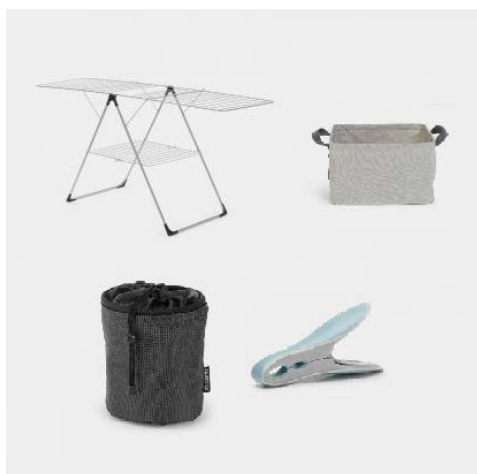

- Beschikbare kleuren: zwart en wit
- Colores disponibles: blanco y negro
- Available Colors: black and white

350184, 105760, 105425, 105685

25

Was set

Set de lavanderia

Laundry Set

136,00€

- Kledingrek grijs metaal
- Tendedero de alas gris metal
- Clothes rack grey metal
- Wasknijpers, 16 stuks
- Pinzas 16 unidades
- Clothes pins, 16 units
- Wasknijpers opbergtas
- Bolsa para pinzas
- Clothes pins storage bag
- Opvouwbare wasmand 35l
- Cesta plegable para la colada 35l
- Foldable laundry basket 35l