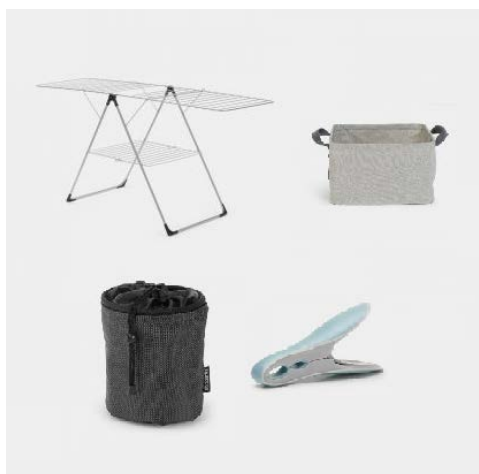

350184, 105760, 105425, 105685

25

Was set

Set de lavanderia

Laundry Set

136,00€

- •Kledingrek grijs metaal
- •Tendedero de alas gris metal
- •Clothes rack grey metal
- •Wasknijpers, 16 stuks
- •Pinzas 16 unidades
- •Clothes pins, 16 units
- •Wasknijpers opbergtas
- •Bolsa para pinzas
- •Clothes pins storage bag
- •Opvouwbare wasmand 35l
- •Cesta plegable para la colada 35l
- •Foldable laundry basket 35l

26

KLEDINGHANGERS

SET DE PERCHAS

CLOTHES HANGERS

45171

18,00€